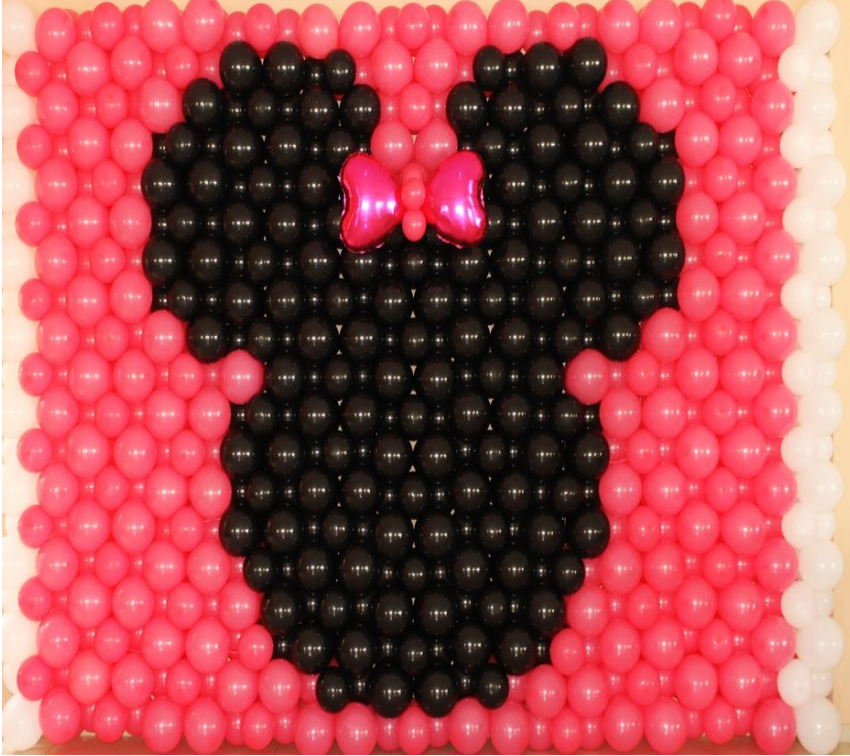

MURAL MIMI MOÑO ROSA

Datos generales

ESPECTACULAR MURAL DE MIMI EN MONO ROSA QUE DEJARA ASOMBRADOS A TUS INVITADOS A TU FIESTA. ES UN MURAL GRANDE DE APROXIMADAMENTE 3.5 X 4 MTS DE ALTO , ES IDEAL PARA LOCALES CON TECHOS MUY ALTO O SE PUEDE ADAPTAR A UN LOCAL PEQUEÑO Y SE MODIFICAN LAS DIMENSIONES Y EL COSTO